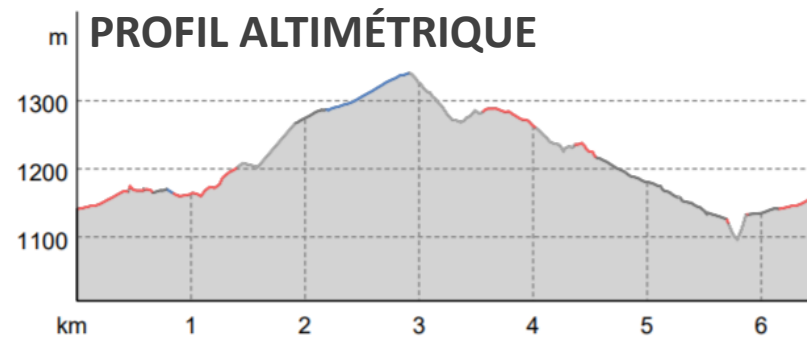

 **FRACETTE**

DISTANCE: 6,5 KM
DURÉE: 2H30
DÉNIVELÉ POSITIF: 266 METRES
DÉNIVELÉ NÉGATIF: 266 METRES