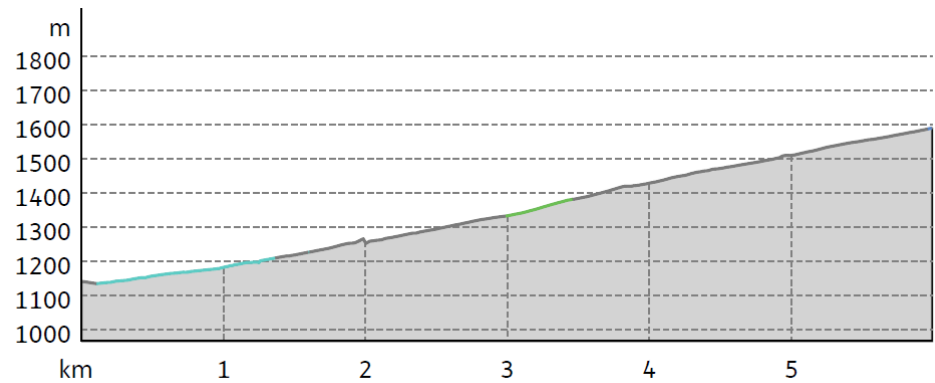

# 1 LA BOURRI

**Distance:** 6 km  
**Durée:** 30 min  
**Dénivelé:** +455 m  
**Asphalte/4x4:** 6 km  
**Chemin:** 0 km

Powered by:

## 2 FRACETTE

**Distance:** 3.85 km  
**Durée:** 25 min  
**Dénivelé:** +280 m  
**Asphalte/4x4:** 3.85 km  
**Chemin:** 0 km

Powered by:

# 3 TOUR DES ALPAGES

**Distance:** 23 km  
**Durée:** 90 min  
**Dénivelé:** +908 m  
**Asphalte/4x4 :** 5 km  
**Chemin:** 18 km

Powered by:

# 5 MADE IN TORGON

**Distance:** 20,1 km  
**Durée:** 80 min  
**Dénivelé:** +897 m  
**Asphalte/4x4:** 4,9 km  
**Chemin:** 15,2 km

Powered by: