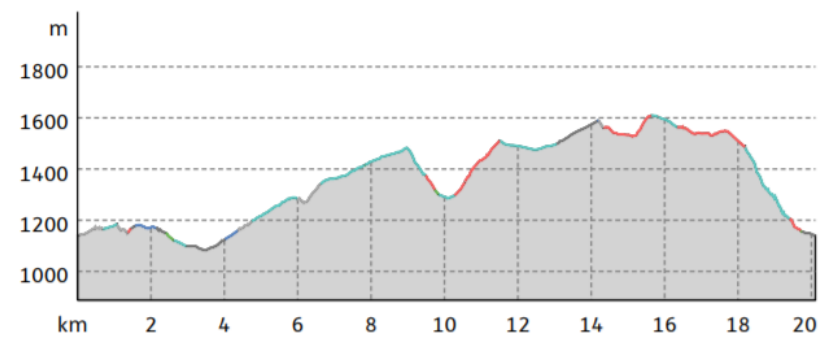

# 3 TOUR DES ALPAGES

**Distance:** 23 km  
**Durée:** 90 min  
**Dénivelé:** +908 m  
**Asphalte/4x4 :** 5 km  
**Chemin:** 18 km

Powered by:

# 4 BOUCLE UCI

**Distance:** 17 km  
**Durée:** 75 min  
**Dénivelé:** +715 m  
**Asphalte/4x4:** 2 km  
**Chemin:** 15 km

Powered by:

# 5 MADE IN TORGON

**Distance:** 20,1 km  
**Durée:** 80 min  
**Dénivelé:** +897 m  
**Asphalte/4x4:** 4,9 km  
**Chemin:** 15,2 km

Powered by: