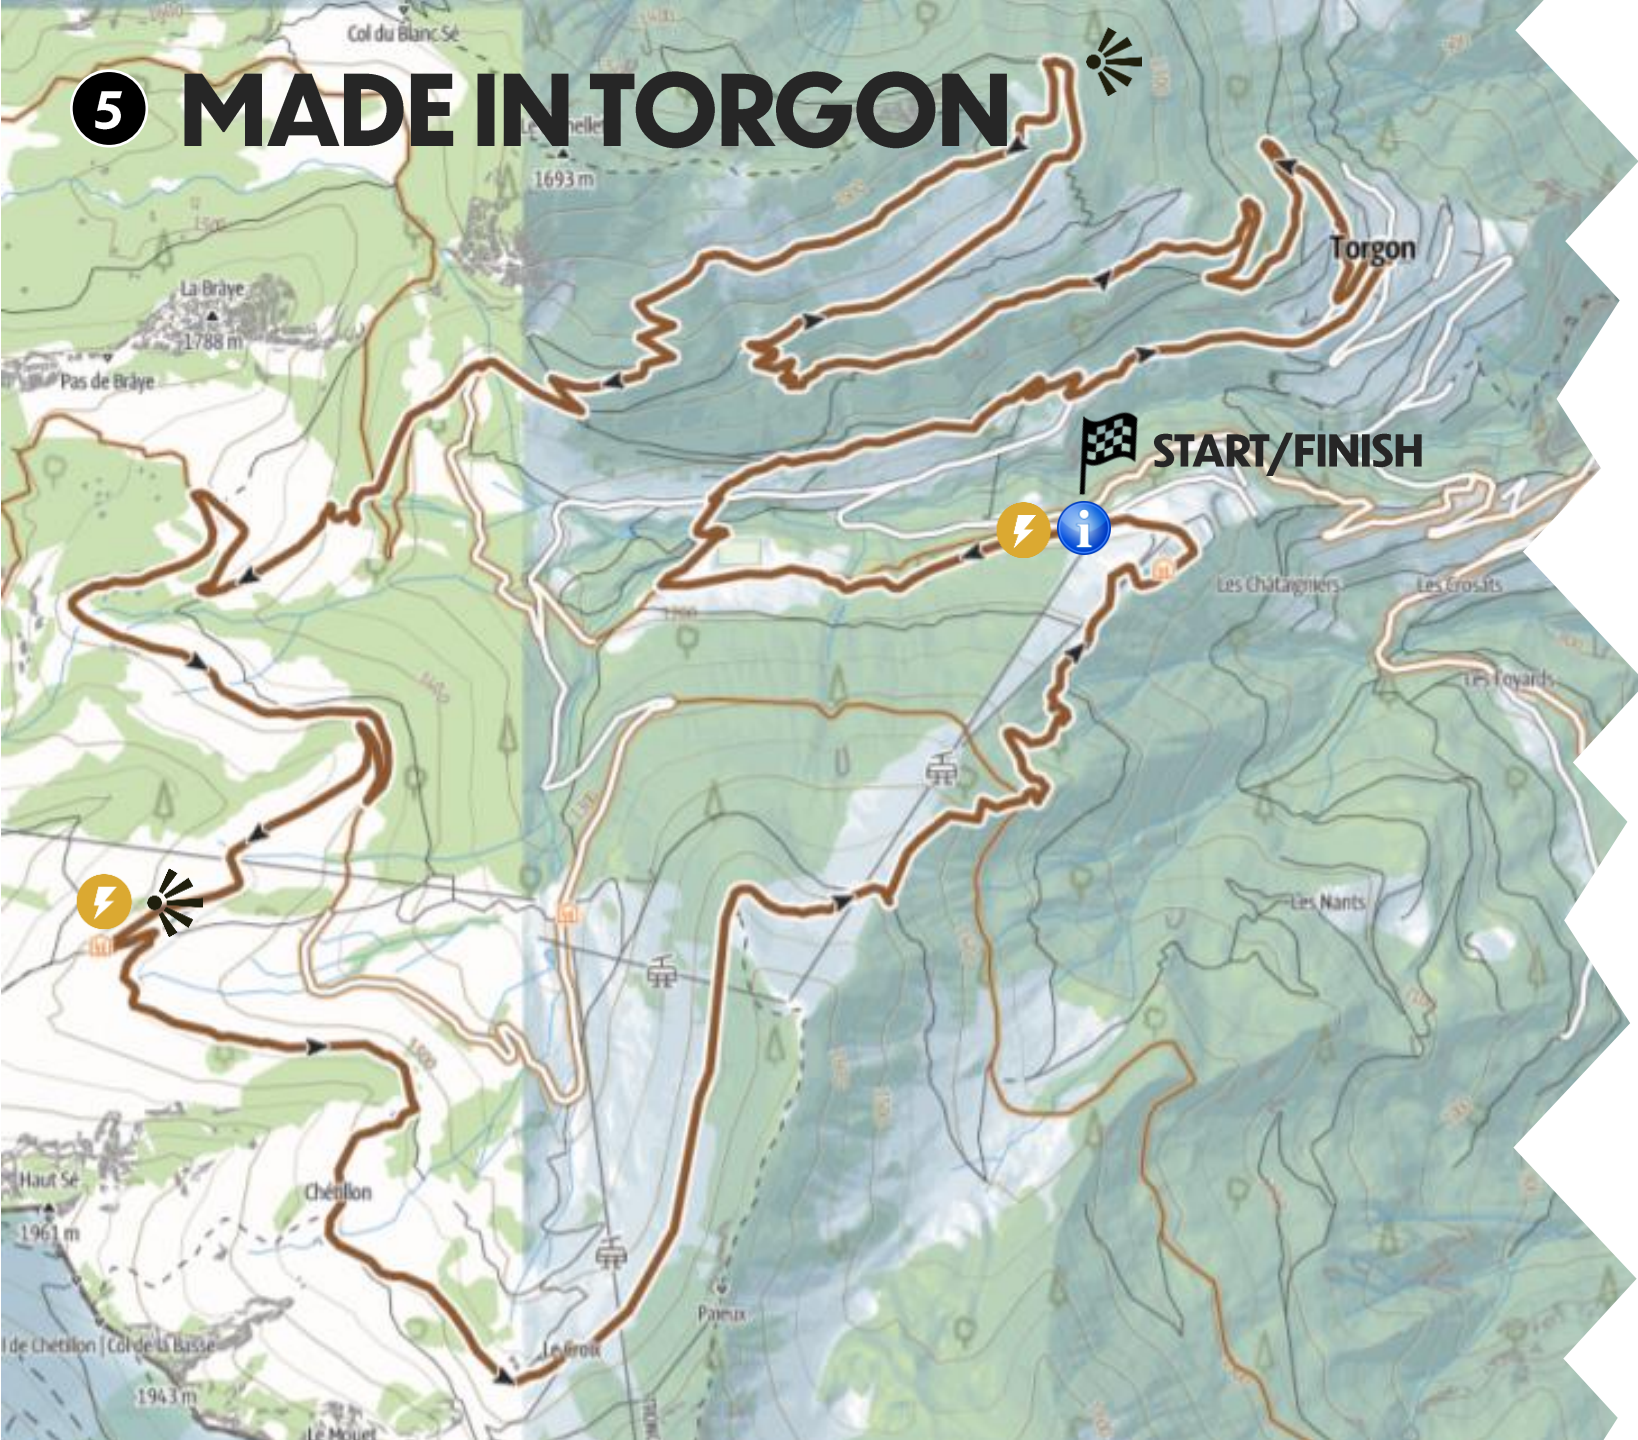

# 1 LA BOURRI

**Distance:** 6 km  
**Durée:** 30 min  
**Dénivelé:** +455 m  
**Asphalte/4x4:** 6 km  
**Chemin:** 0 km

Powered by:

# 3 TOUR DES ALPAGES

**Distance:** 23 km  
**Durée:** 90 min  
**Dénivelé:** +908 m  
**Asphalte/4x4 :** 5 km  
**Chemin:** 18 km

Powered by:

# 4 BOUCLE UCI

**Distance:** 17 km  
**Durée:** 75 min  
**Dénivelé:** +715 m  
**Asphalte/4x4:** 2 km  
**Chemin:** 15 km

Powered by:

# 5 MADE IN TORGON

**Distance:** 20,1 km  
**Durée:** 80 min  
**Dénivelé:** +897 m  
**Asphalte/4x4:** 4,9 km  
**Chemin:** 15,2 km

Powered by: