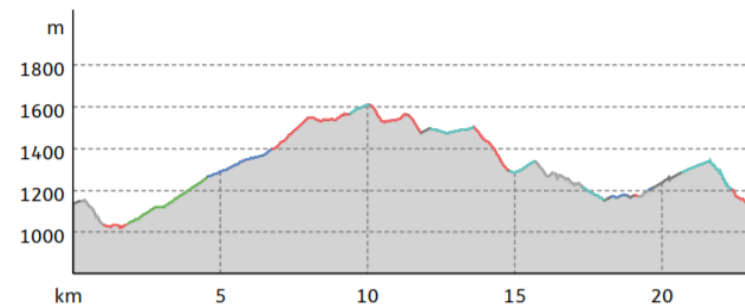

# 1 LA BOURRI

**Distance:** 6 km  
**Durée:** 30 min  
**Dénivelé:** +455 m  
**Asphalte/4x4:** 6 km  
**Chemin:** 0 km

Powered by:

## 2 FRACETTE

**Distance:** 3.85 km  
**Durée:** 25 min  
**Dénivelé:** +280 m  
**Asphalte/4x4:** 3.85 km  
**Chemin:** 0 km

Powered by:

# 3 TOUR DES ALPAGES

**Distance:** 23 km  
**Durée:** 90 min  
**Dénivelé:** +908 m  
**Asphalte/4x4 :** 5 km  
**Chemin:** 18 km

Powered by:

# 4 BOUCLE UCI

**Distance:** 17 km  
**Durée:** 75 min  
**Dénivelé:** +715 m  
**Asphalte/4x4:** 2 km  
**Chemin:** 15 km

Powered by: