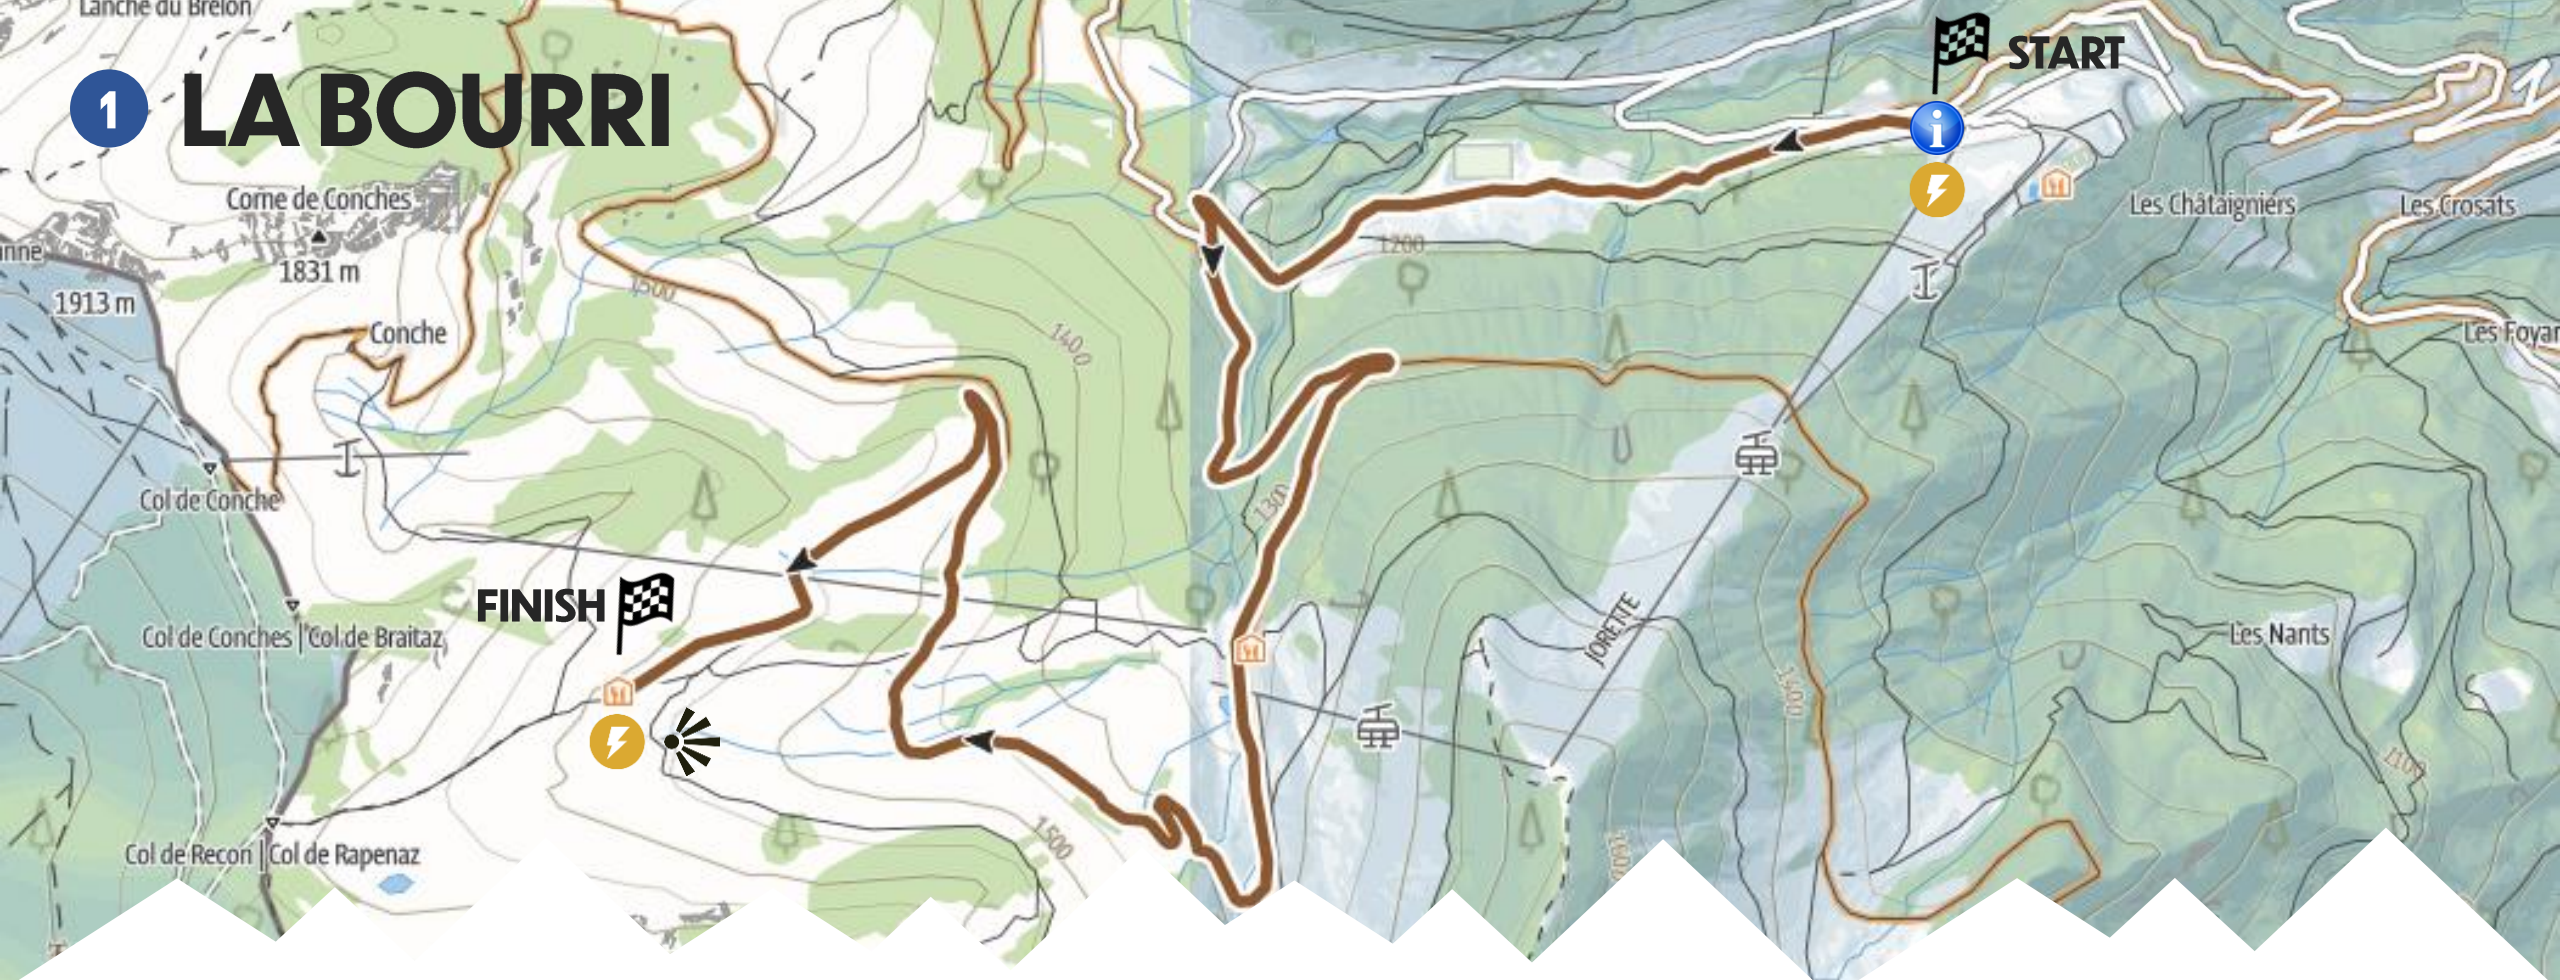

# 1 LA BOURRI

**Distance:** 6 km  
**Durée:** 30 min  
**Dénivelé:** +455 m  
**Asphalte/4x4:** 6 km  
**Chemin:** 0 km

Powered by:

## 2 FRACETTE

**Distance:** 3.85 km  
**Durée:** 25 min  
**Dénivelé:** +280 m  
**Asphalte/4x4:** 3.85 km  
**Chemin:** 0 km

Powered by:

# 3 TOUR DES ALPAGES

**Distance:** 23 km  
**Durée:** 90 min  
**Dénivelé:** +908 m  
**Asphalte/4x4 :** 5 km  
**Chemin:** 18 km

Powered by:

# 5 MADE IN TORGON

**Distance:** 20,1 km  
**Durée:** 80 min  
**Dénivelé:** +897 m  
**Asphalte/4x4:** 4,9 km  
**Chemin:** 15,2 km

Powered by: