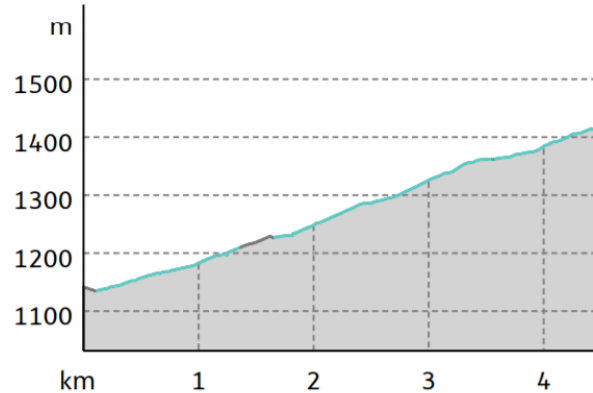

# 1 LA BOURRI

**Distance:** 6 km  
**Durée:** 30 min  
**Dénivelé:** +455 m  
**Asphalte/4x4:** 6 km  
**Chemin:** 0 km

Powered by:

## 2 FRACETTE

**Distance:** 3.85 km  
**Durée:** 25 min  
**Dénivelé:** +280 m  
**Asphalte/4x4:** 3.85 km  
**Chemin:** 0 km

Powered by:

# 3 TOUR DES ALPAGES

**Distance:** 23 km  
**Durée:** 90 min  
**Dénivelé:** +908 m  
**Asphalte/4x4 :** 5 km  
**Chemin:** 18 km

Powered by:

# 5 MADE IN TORGON

**Distance:** 20,1 km  
**Durée:** 80 min  
**Dénivelé:** +897 m  
**Asphalte/4x4:** 4,9 km  
**Chemin:** 15,2 km

Powered by: