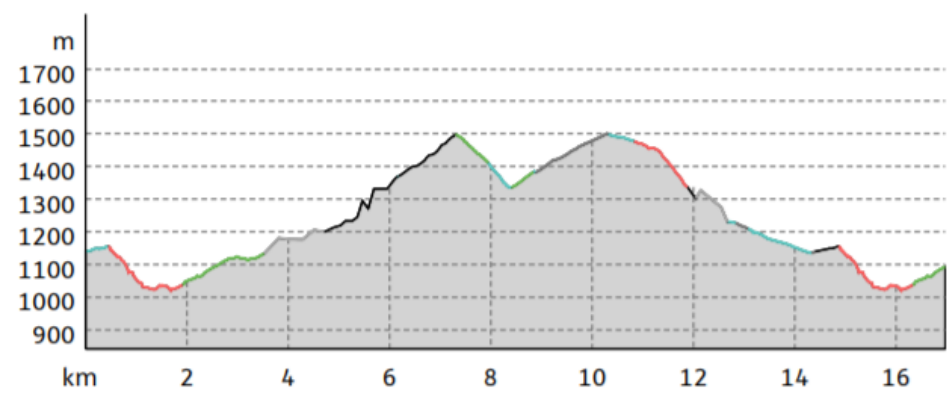

## 2 FRACETTE

**Distance:** 3.85 km  
**Durée:** 25 min  
**Dénivelé:** +280 m  
**Asphalte/4x4:** 3.85 km  
**Chemin:** 0 km

Powered by:

# 3 TOUR DES ALPAGES

**Distance:** 23 km  
**Durée:** 90 min  
**Dénivelé:** +908 m  
**Asphalte/4x4 :** 5 km  
**Chemin:** 18 km

Powered by:

# 4 BOUCLE UCI

**Distance:** 17 km  
**Durée:** 75 min  
**Dénivelé:** +715 m  
**Asphalte/4x4:** 2 km  
**Chemin:** 15 km

Powered by:

# 5 MADE IN TORGON

**Distance:** 20,1 km  
**Durée:** 80 min  
**Dénivelé:** +897 m  
**Asphalte/4x4:** 4,9 km  
**Chemin:** 15,2 km

Powered by: