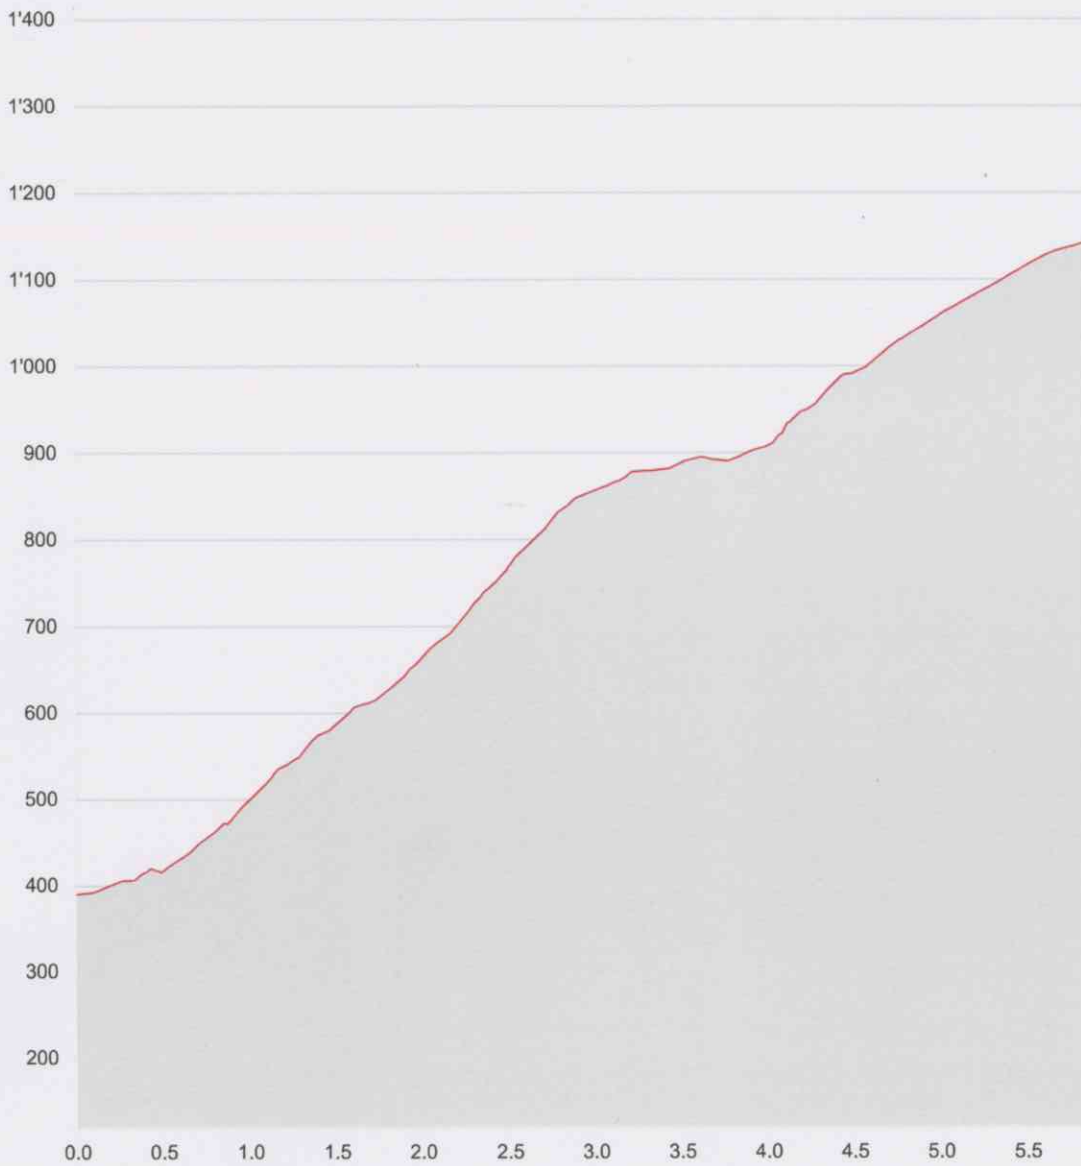

Autres Le Vieux Chemin

| | | | |
|----------------------|------------------|----------------------|----------------------|
| Longueur | 5.85 km | Alt. min/max | 389 m/1'141 m |
| Mont. / Desc. | 761 m/9 m | A pied en été | 2 h 25 min |